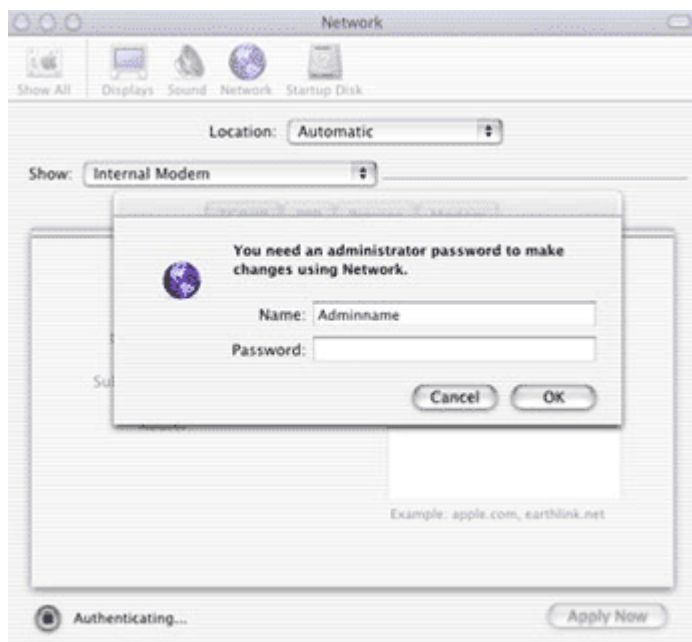

Οδηγίες Σύνδεσης Macintosh

Οδηγίες δημιουργίας σύνδεσης για την υπηρεσία ελεύθερης πρόσβασης στο Internet μέσω dial-up, **GNET free Internet (Mac OS X)**

Κάνετε κλικ στο **Apple Menu**, και επιλέξτε **System Preferences**.

Κάνετε κλικ στο εικονίδιο **Network**.

Εάν οι ρυθμίσεις δικτύου **network settings** είναι γκριζαρισμένες, όπως φαίνεται στην ακόλουθη εικόνα, κάνετε κλικ στο **lock icon** στην κάτω αριστερή γωνία του παραθύρου για να εισάγετε τον **κωδικό διαχείρισης / admin password**.

Εισάγετε το **όνομα / name** και τον **κωδικό πρόσβασης / password** και πατήστε **OK**.

Κάνετε κλικ στα διπλά βέλη δίπλα στο πεδίο με το όνομα **Show**. Επιλέξτε **Εσωτερικό Μόντεμ / Internal Modem** εάν έχετε εσωτερικό μόντεμ, ή **Modem / Printer Port** εάν έχετε εξωτερικό μόντεμ.