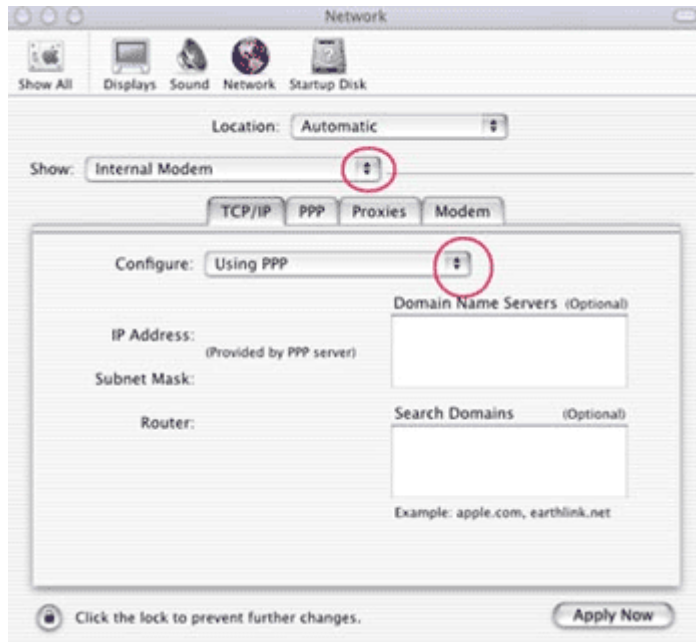

Κάνετε κλικ στην καρτέλα με την ονομασία **Modem**.

Κάνετε κλικ στα διπλά βέλη δίπλα στο πεδίο **Modem** και επιλέξτε τον τύπο του μόντεμ που χρησιμοποιείτε