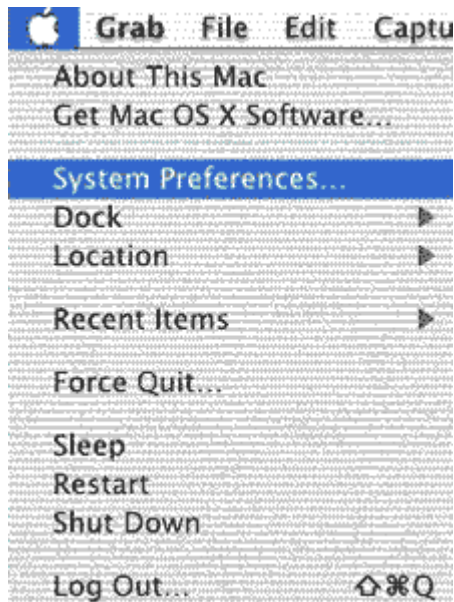

Οδηγίες Σύνδεσης Macintosh

Οδηγίες δημιουργίας σύνδεσης για την υπηρεσία ελεύθερης πρόσβασης στο Internet μέσω dial-up, **GNET free Internet (Mac OS X)**

Κάνετε κλικ στο **Apple Menu**, και επιλέξτε **System Preferences**.

Κάνετε κλικ στο εικονίδιο **Network**.

Εάν οι ρυθμίσεις δικτύου **network settings** είναι γκριζαρισμένες, όπως φαίνεται στην ακόλουθη εικόνα, κάνετε κλικ στο **lock icon** στην κάτω αριστερή γωνία του παραθύρου για να εισάγετε τον **κωδικό διαχείρισης / admin password**.