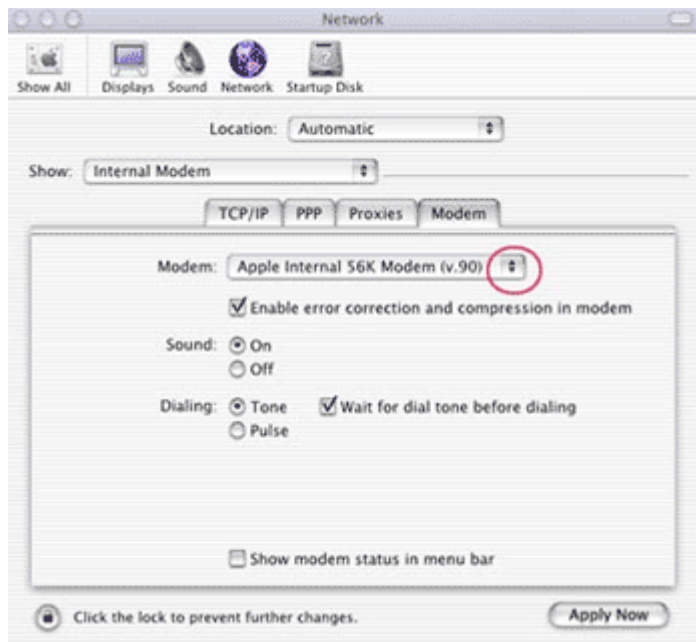

Κάνετε κλικ στην καρτέλα με την ονομασία **PPP**

Στο πεδίο **Πάροχος Υπηρεσιών / Service Provider**, πληκτρολογήστε **GNET free Internet**. Στο πεδίο **Αριθμός Τηλεφώνου/ Telephone Number** πληκτρολογήστε τον αριθμό 801 200 200 200. Στο πεδίο **Account Name** πληκτρολογήστε **gnet** και στο πεδίο **Password**, πληκτρολογήστε **gnet**. Τέλος τσεκάρετε την επιλογή **Save Password**.