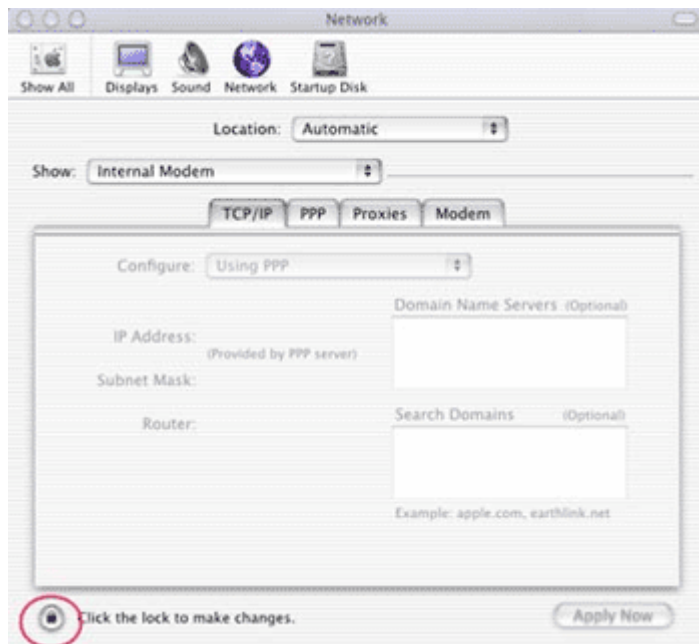

Οδηγίες Σύνδεσης Macintosh

Οδηγίες δημιουργίας σύνδεσης για την υπηρεσία ελεύθερης πρόσβασης στο Internet μέσω dial-up, **GNET free Internet (Mac OS X)**

Κάνετε κλικ στο **Apple Menu**, και επιλέξτε **System Preferences**.

Κάνετε κλικ στο εικονίδιο **Network**.

Εάν οι ρυθμίσεις δικτύου **network settings** είναι γκριζαρισμένες, όπως φαίνεται στην ακόλουθη εικόνα, κάνετε κλικ στο **lock icon** στην κάτω αριστερή γωνία του παραθύρου για να εισάγετε τον **κωδικό διαχείρισης / admin password**.

Εισάγετε το **όνομα / name** και τον **κωδικό πρόσβασης / password** και πατήστε **OK**.

Κάνετε κλικ στα διπλά βέλη δίπλα στο πεδίο με το όνομα **Show**. Επιλέξτε **Εσωτερικό Μόντεμ / Internal Modem** εάν έχετε εσωτερικό μόντεμ, ή **Modem / Printer Port** εάν έχετε εξωτερικό μόντεμ.